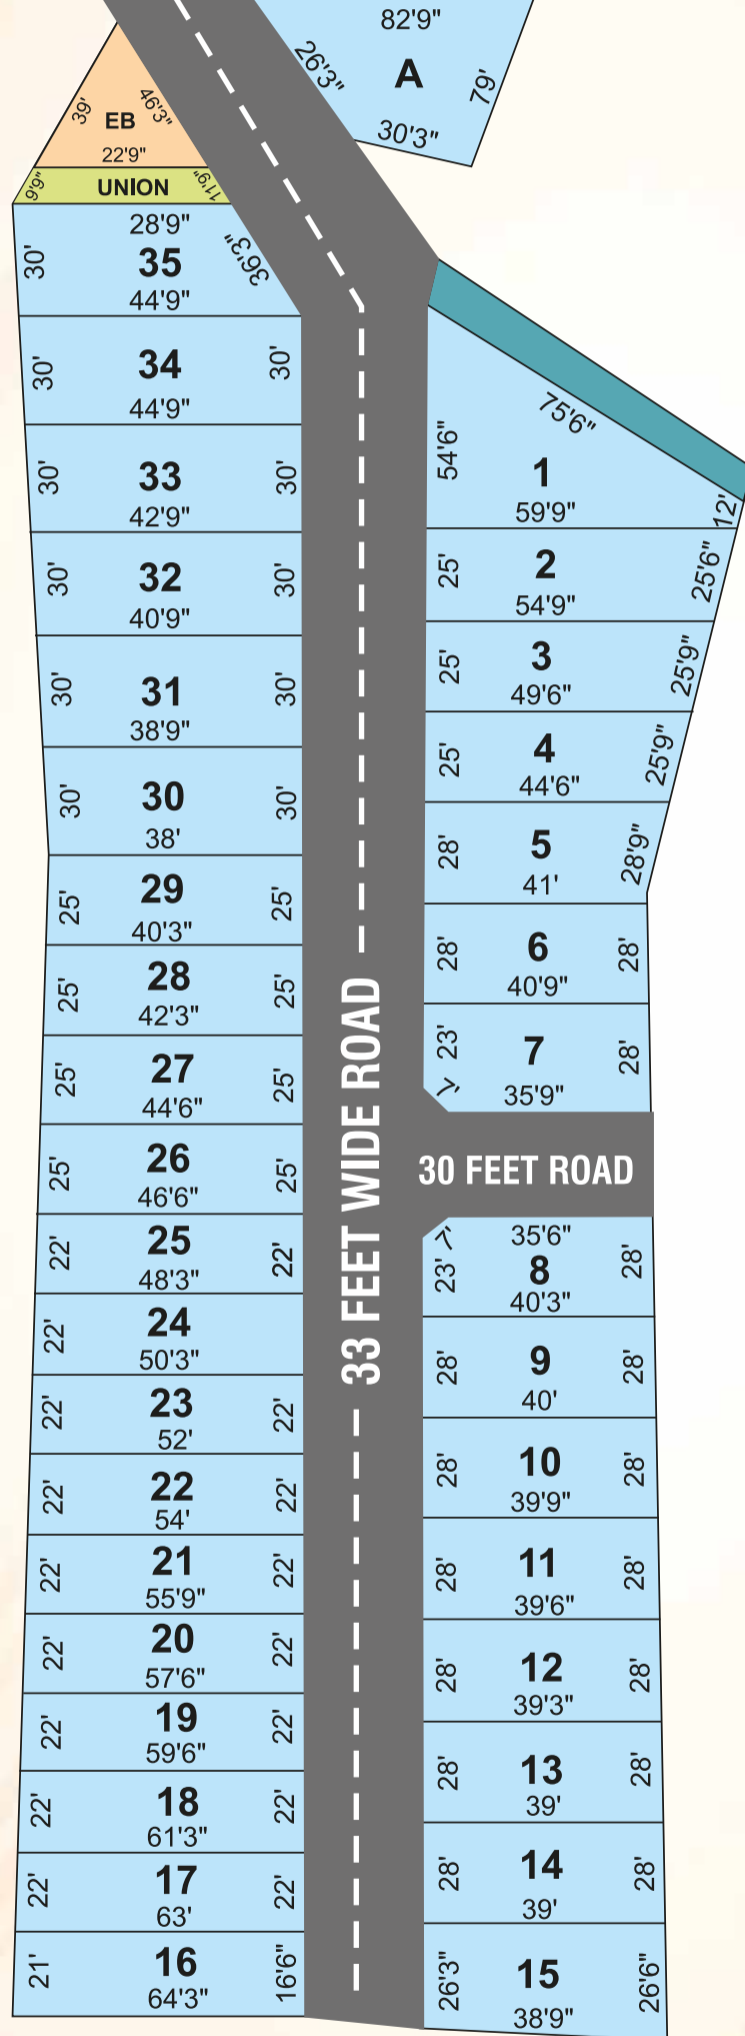

METRO SQUARE

THOPPUR, MADURAI

**PLOT YOUR FUTURE IN
PROGRESSIVE LOCATION**

MADURAI AIMS HOSPITAL

MADURAI METRO STATION

SHOPPING MALL

NH - 44 HIGHWAY

ம.வ./மா.ந.ஊ.அ.(மதுரை மாவட்டம்). எண்.290/2022 | (இணையதள ஒப்புதல்) திட்ட அனுமதி எண்.303/2022

BLACK TOP SERVICE ROAD

AREA STATEMENT

SL NO.	PLOT NO.	TOTAL AREA
1	A	2664
2	1	2943
3	2	1844
4	3	1716
5	4	1588
6	5	1659
7	6	1607
8	7	2462
9	8	2448
10	9	1586
11	10	1579
12	11	1572
13	12	1565
14	13	1558
15	14	1554
16	15	1458
17	16	1476
18	17	1730
19	18	1691
20	19	1650
21	20	1609
22	21	1570
23	22	1529
24	23	1488
25	24	1447
26	25	1405
27	26	1551
28	27	1497
29	28	1444
30	29	1391
31	30	1646
32	31	1688
33	32	1748
34	33	1808
35	34	1838
36	35	1701

LAYOUT LOCATED AT : MADURAI DISTRICT | THIRUPPARANKUNDRAM TALUK & PANCHAYAT UNION | THOPPUR VILLAGE

SURVEY NO.89/2A,89/6A | MEASURING 1.56 ACRES

ROUTE MAP

சிறப்பு அம்சங்கள்

- சுற்றிலும் குடிசைகளுக்கு மத்தியில் அமைய பெற்ற வீட்டு மனை பிரிவுகள்.
- மனைபிரிவில் தூர்சாலை அமைக்கப்பட்டுள்ளது.
- மனைபிரிவில் பாதாள சாக்கடை வசதி செய்யப்பட்டுள்ளது.
- மனைபிரிவில் மின்சார வசதி தெருவிளக்கு அமைக்கப்பட்டுள்ளது.
- மனைபிரிவில் நல்ல தண்ணீர் வசதி செய்யப்பட்டுள்ளது.
- மனைபிரிவை சுற்றிலும் கம்பி வேலி மற்றும் கேட் அமைக்கப்பட்டுள்ளது.
- மனைபிரிவினுல் மரக்கன்று நடப்பட்டுள்ளது.
- மனைபிரிவை சுற்றிலும் காற்றோட்டமான மரங்கள் அமைய பெற்றுள்ளது.
- மனைபிரிவிற்கு அருகில் தோப்பூர் அரசு மேல்நிலை பள்ளி உள்ளது.
- மனைபிரிவிற்கு அருகில் ஸ்ரீ வீரகொண்டம்மாளர் கோவில் அமைந்துள்ளது.
- மனைபிரிவிற்கு அருகில் தோப்பூர் பேருந்து நிலையம் உள்ளது.
- மனைபிரிவிற்கு அருகில் தொழிற்பேட்டை மற்றும் காமராசர் பல்கலை கழக கல்லூரி அமைந்துள்ளது.